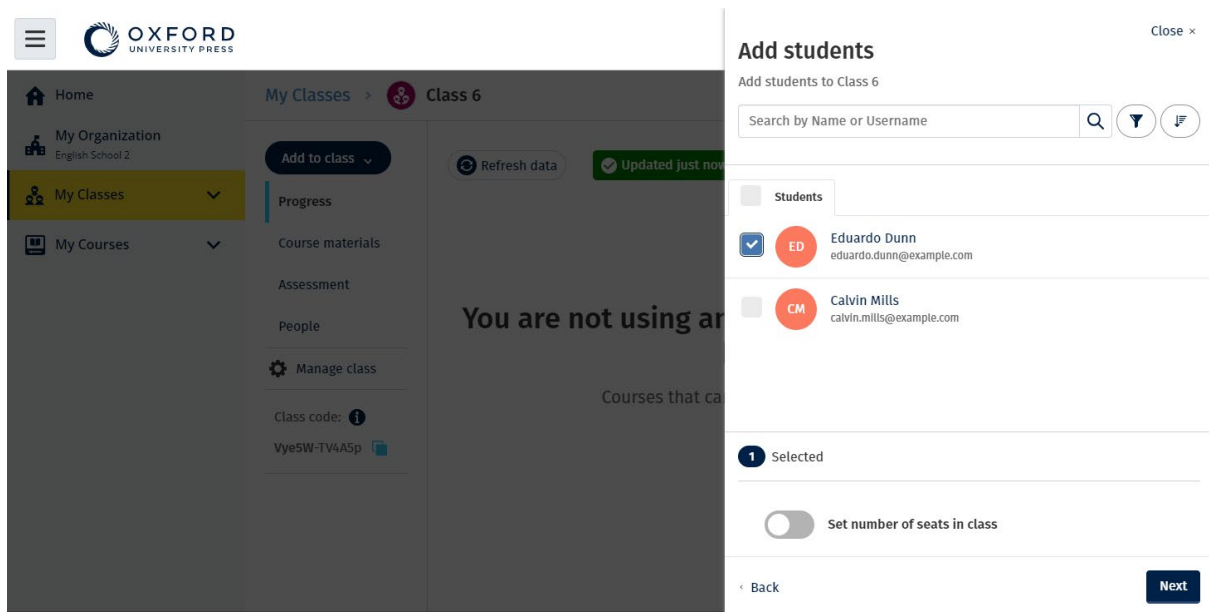

Μπορείτε να προσθέσετε εκπαιδευτικούς, μαθητές και τάξεις ως ομάδα (εισαγωγή από αρχείο)

1. Επιλέξτε **My Organization** (Ο Οργανισμός μου).
2. Επιλέξτε **Classes** (Τάξεις).
3. Επιλέξτε μια τάξη.
4. Επιλέξτε **Add to class** (Προσθήκη σε τάξη) μετά **Add students** (Προσθήκη μαθητών).
5. Επιλέξτε τους μαθητές που θα προσθέσετε στην τάξη.
6. Επιλέξτε **Next** (Επόμενο).
7. Ελέγξτε τις επιλογές σας. Αν οι λεπτομέρειες είναι σωστές, επιλέξτε **Add to class** (Προσθήκη στη τάξη).
8. Επιλέξτε **Done** (Τέλος).

Μπορείτε να δείτε τους καινούργιους **μαθητές** στην αντίστοιχη καρτέλα.

Μπορείτε να επιλέξετε ή να αναζητήσετε τους μαθητές που θα συμμετάσχουν σε μια τάξη. Μπορείτε επίσης να ορίσετε τον μέγιστο αριθμό μαθητών ("αριθμός θέσεων") για την τάξη.

My access code doesn't work (Δε λειτουργεί ο κωδικός πρόσβασής μου)

Πώς μοιάζει ένας κωδικός για το Oxford English Hub;

Παρακάτω θα βρείτε μερικά παραδείγματα ενός κωδικού για το Oxford English Hub:

- 1111-2222-3333
- M 123 456 7890